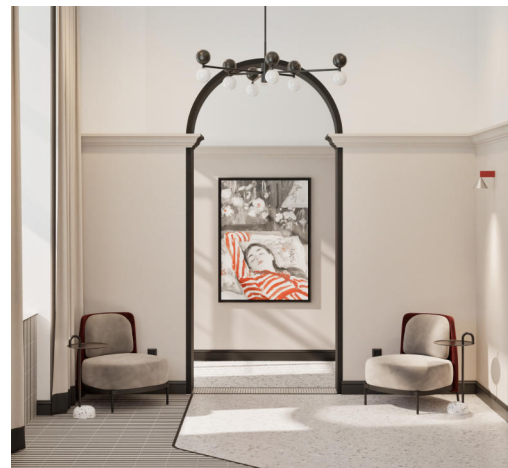

FRUMOSUL
INOVAȚIA
ȘI OMUL
ÎN CENTRUL
FIECĂRUI
PROIECT.

FRUMOSUL . O valoare definitorie pentru Matme, construită din estetică, studiu aprofundat al arhitecturii de interior, experiență și din dialogul constant dintre cultura europeană și cea românească.

design *INTERIOR.* săli de fitness

ONE2FIT.

2026

design *INTERIOR.* hoteluri boutique

hotel BANAT .

2026

concept și randări pentru PickTwo și Andreea Panait

design *INTERIOR.* baruri

CHAMPAGNE bar .

2025

concept și randări pentru PickTwo

scanează

pentru mai multe proiecte:

<https://www.matme.ro/proiecte>

matme

ARHITECTURĂ & DESIGN INTERIOR PENTRU SPAȚII REZIDENȚIALE ȘI COMERCIALE